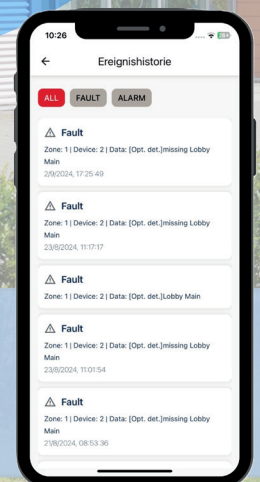

## FireFlex<sup>RF</sup>

nach DIN VDE V 0826-2

Bedienung und Abfrage  
per Smartphone

Die neue Brandwarnzentrale FireFlex<sup>RF</sup> bietet modernste Sicherheitstechnik nach DIN VDE V 0826-2 und schützt zuverlässig vor Brandgefahren. Entwickelt für kleine bis mittlere Objekte, überzeugt sie durch einfache Installation, intuitive Bedienung und maximale Zuverlässigkeit. Vertrauen Sie auf höchste Standards – für optimalen Brandschutz in Ihrem Gebäude.